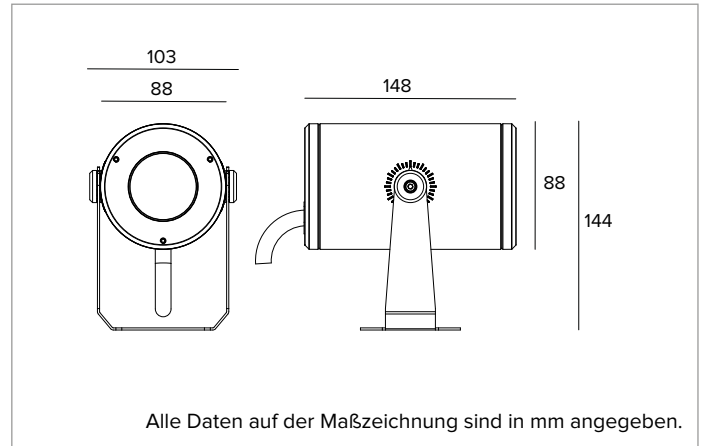

## 1E3978EL | DART Round Small Professioneller ausrichtbarer LED-Strahler

	4000K	H(m)	D(m)	Emax(lx)		
	Ra80		5°			
	Fixture Power	4W	1	0.09	11363	
	Source Flux	248lm	2	0.18	2841	
	Fixture Flux	175lm	3	0.27	1263	
	Efficacy	47lm/W	4	0.36	710	
TS1657	Imax=45818cd/klm	Imax	11363cd	5	0.45	455