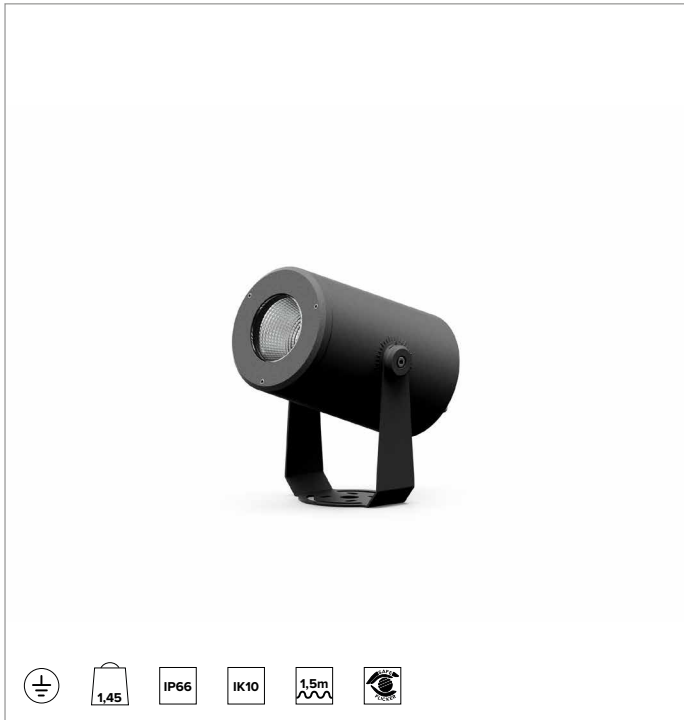

## 1E3978EL | DART Round Small Professioneller ausrichtbarer LED-Strahler

	4000K	H(m)	D(m)	Emax(lx)		
	Ra80		5°			
	Fixture Power	4W	1	0.09	11363	
	Source Flux	248lm	2	0.18	2841	
	Fixture Flux	175lm	3	0.27	1263	
	Efficacy	47lm/W	4	0.36	710	
TS1657	Imax=45818cd/klm	Imax	11363cd	5	0.45	455